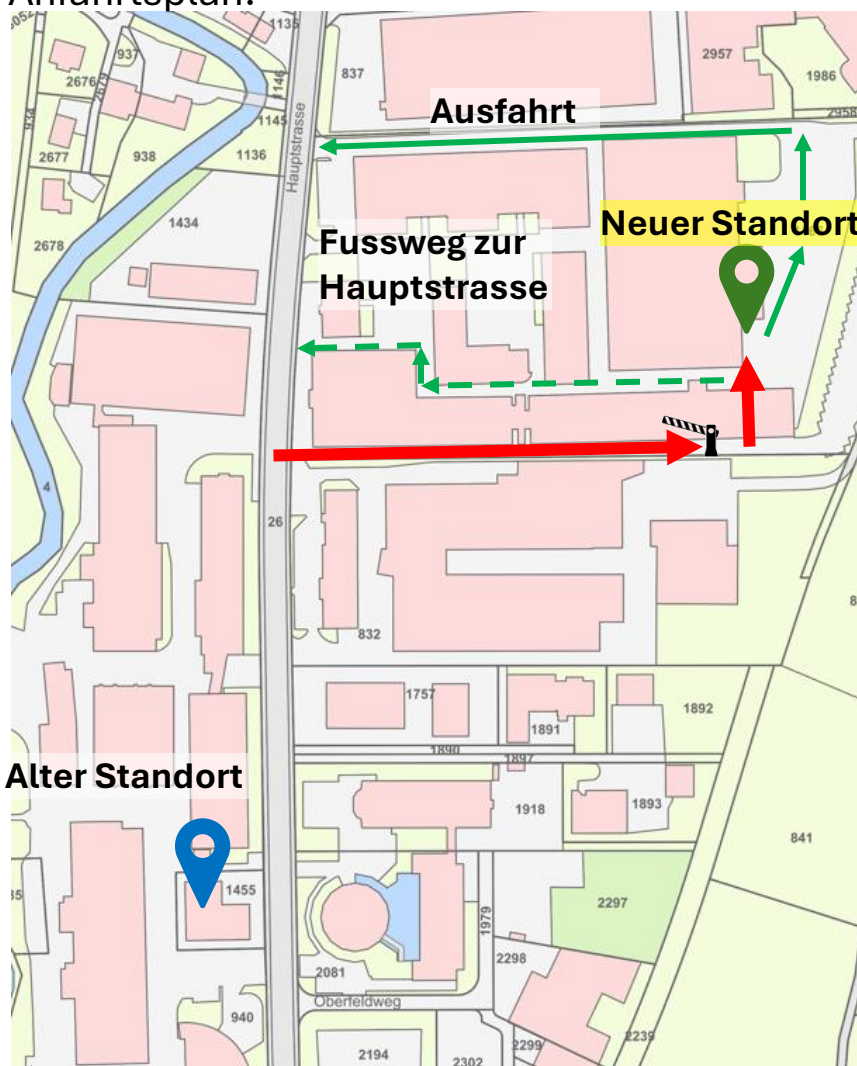

# Wir ziehen um! Neuer Standort - weiterhin Ihr Partner rund um's Auto

Unsere Garage zieht 250 m weiter an die Hauptstrasse 147, 4416 Bubendorf.

Ab dem 02. Juni 2026 finden Sie uns im Bachem-Areal.

Während den Umbau- und Zügelarbeiten bleibt die Garage Büchi vom 04. Mai bis und mit 01. Juni 2026 geschlossen.

Anfahrtsplan:

Einfahrt via  
Beschilderung  
«Bachem  »

Weiterfahrt zur  
Schranke, Pin **441600**  
eintippen,  
durchfahren und  
links halten.

Google Maps:

Das Areal wird videoüberwacht. Bitte halten Sie sich an die geltenden Verkehrsvorschriften und beachten Sie den Werks- und Busverkehr.